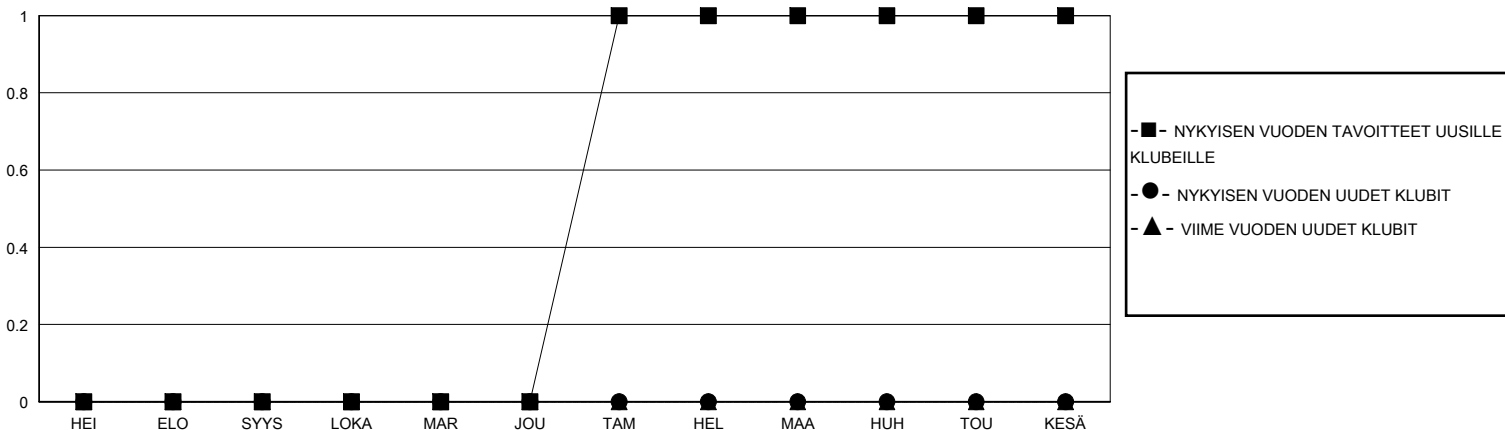

# MONTHLY MEMBERSHIP PROGRESS REPORT

District 107 D

Results as of: 11/30/2024

GMT:

SIJAINTI FINLAND

GMT VAALIPIIRI

Klubit				jäsentä			
TULOKSET 2024-2025				TULOKSET 2024-2025			
NELJÄNNES	UUDEN KLUBIN TAVOITE	UUDET KLUBIT	LOPETETUT KLUBIT	NELJÄNNES	JÄSENKASVUN NETTOTAVOITE	TOTEUTUNUT JÄSENKASVU	POISTETUT JÄSENET (mukaan lukien siirrot)
HEI/ELO/SYYS	0	0	2	HEI/ELO/SYYS	4	20	24
LOKA/MAR/JOU	0	0	0	LOKA/MAR/JOU	5	15	12
TAM/HEL/MAA	1	0	0	TAM/HEL/MAA	12	0	0
HUH/TOU/KESÄ	0	0	0	HUH/TOU/KESÄ	9	0	0

TAVOITTEET JA UUDET KLUBIT, KUMULATIIVINEN

TAVOITTEET JA JÄSENET, KUMULATIIVINEN

LAKKAUTETUT KLUBIT: 2	18 CLUBS OF 52 LISÄNNY YHDEN TAI USEAMMAN UUTTA JÄSENTÄ	<b>SUKUPUOLIJAKAUMA</b>
<b>ERONNEET JÄSENET</b>	<a href="#">KLIKKAA TÄSTÄ NÄHDÄKSESI KUMULATIIVISET JÄSENTIEDOT</a>	MIES 971 (82.22%)
KUOLLUT 2		NAINEN 210 (17.78%)
KLUBI LAKKAUTETTU 0		PERHEJÄSENIÄ YHTEENSÄ 0
MUU 33		PERHEJÄSENET, JOTKA MAKSAVAT PUOLET JÄSENMAKSUSTA 0
<b>YHTEENSÄ 35</b>		