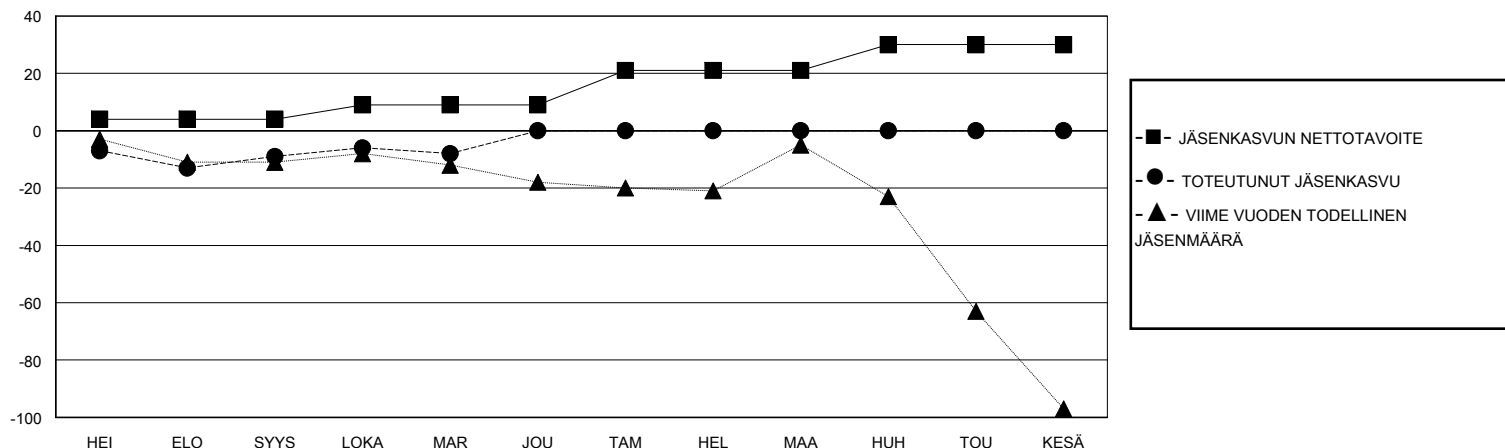

# MONTHLY MEMBERSHIP PROGRESS REPORT

District 107 D

Results as of: 11/30/2024

GMT:

SIJAINTI FINLAND

GMT VAALIPIIRI

Klubit				jäsentä			
TULOKSET 2024-2025				TULOKSET 2024-2025			
NELJÄNNES	UUDEN KLUBIN TAVOITE	UUDET KLUBIT	LOPETETUT KLUBIT	NELJÄNNES	JÄSENKASVUN NETTOTAVOITE	TOTEUTUNUT JÄSENKASVU	POISTETUT JÄSENET (mukaan lukien siirrot)
HEI/ELO/SYYS	0	0	2	HEI/ELO/SYYS	4	20	24
LOKA/MAR/JOU	0	0	0	LOKA/MAR/JOU	5	15	12
TAM/HEL/MAA	1	0	0	TAM/HEL/MAA	12	0	0
HUH/TOU/KESÄ	0	0	0	HUH/TOU/KESÄ	9	0	0

TAVOITTEET JA UUDET KLUBIT, KUMULATIIVINEN

TAVOITTEET JA JÄSENET, KUMULATIIVINEN

LAKKAUTETUT KLUBIT: 2	18 CLUBS OF 52 LISÄNNY YHDEN TAI USEAMMAN UUTTA JÄSENTÄ	<b>SUKUPUOLIJAKAUMA</b>
<b>ERONNEET JÄSENET</b>	<a href="#">KLIKKAA TÄSTÄ NÄHDÄKSESI KUMULATIIVISET JÄSENTIEDOT</a>	MIES 971 (82.22%)
KUOLLUT 2		NAINEN 210 (17.78%)
KLUBI LAKKAUTETTU 0		PERHEJÄSENIÄ YHTEENSÄ 0
MUU 33		PERHEJÄSENET, JOTKA MAKSAVAT PUOLET JÄSENMAKSUSTA 0
<b>YHTEENSÄ 35</b>		